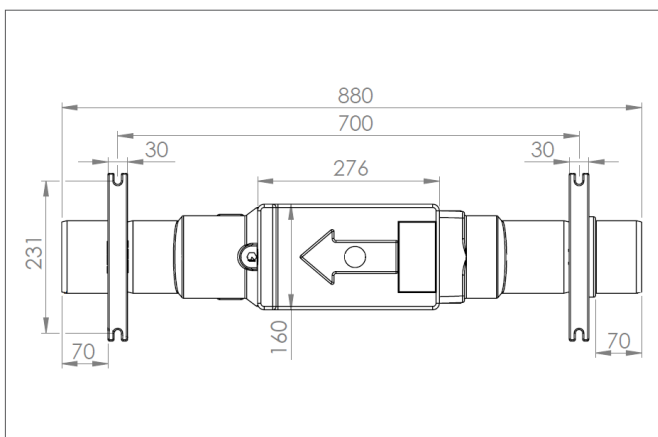

TECHNISCHE TEKENINGEN