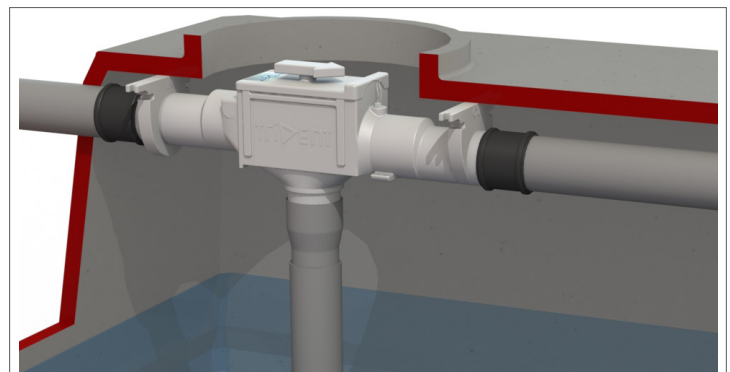

TRIDENT KONUSFILTER

Trident 150 konusfilter met skimmeroverloop en montage steunen

PRODUCTOMSCHRIJVING

Het Trident konusfilter is geschikt voor het filteren van regenwater afkomstig van daken. Het konusfilter bestaat uit een filterbehuizing van polyethyleen (PE), een filterbox en een filterplaat van roestvrij staal voorzien van driehoekige lamellen die haaks staan op de waterstroom. De afstand tussen de lamellen is ca. 0,5 mm. Doordat de lamellen enkele graden gekanteld zijn wordt het regenwater afgeremd en naar de tank afgevoerd.

Het meegevoerde vuil blijft achter op de filterplaat. Het filter is tevens voorzien van twee skimmer overlopen. Wanneer de tank vol is loopt het overtollige regenwater hierdoor weg naar de overloop. Bij hevige regenval zal het overtollige regenwater direct via de filterplaat wegstromen en spoelt het achtergebleven vuil op de filterplaat weg.

TOEPASSINGSGBIED

Het Trident konusfilter is bedoeld om in een regenwaterput, aan de dekplaat, gemonteerd te worden. Het Trident konusfilter is geschikt voor het filteren van regenwater afkomstig van daken van woningen of gebouwen met een maximaal dak oppervlak tot 150 m² (gebaseerd op 300 L/ sec/ ha). Het konusfilter heeft een aansluit diameter van Ø 110 en is voorzien van bevestigingsbeugels. Het Trident konusfilter dient in een regenwaterput ingebouwd te worden en is dus niet bestand tegen gronddruk. De filterbox is uitneembaar voor inspectie van de filterplaat.

TECHNISCHE GEGEVENS

Hoogte in mm:	335
Breedte in mm:	231
Lengte in mm:	880
Aanvoer schoon en afvoer vuil water in mm:	20
Aansluiting in en uit vuilwater in mm:	Ø110
Aansluiting uit schoon water in mm:	Ø110
Gewicht in kg:	ca. 3,2
Opening met deksel in cm:	27 x 16
Materiaal behuizing:	PE
Materiaal filterplaat:	RVS
Aansluiting sproeier (optioneel):	1/2"