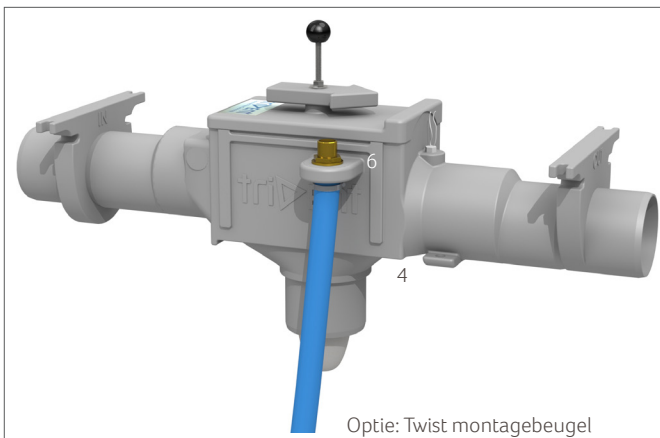

Fijnfilter filterzak
Het fijnfilter kan onder de Trident filterplaat aangebracht worden. Deze filterzak filtert zeer fijn tot een maasgrootte van 150 µm. Dit fijnfilter kan gebruikt worden op plaatsen waar hogere eisen gesteld worden aan de waterkwaliteit (zie 2).

Twist montagebeugel
Het filter kan geleverd worden met een beugel voor de montage van een drijvende aanzuiging.

Terugstroomalarm voor Trident filters
Het filter kan uitgerust worden met een alarmsensor dat terugstroom vanuit de overloop signaleert. Deze alarmsensor kan aangesloten worden op een IRM-regenwatersysteem die op drinkwater overschakelt zodra een alarmsignaal van de sensor komt. Daarmee wordt vervuiling van pomp, sanitaire leidingen en toestellen voorkomen (zie 3).

Uitnamebeugel voor filterbox
Indien de leidingen, en daardoor het filter, relatief diep onder maaiveld ligt is de uitnamebeugel een uitkomst om de box er snel en eenvoudig uit te trekken (zie 4).

Keerklep voor Trident 150 tankfilter
Klep om achter het filter in de afvoer te plaatsen. Insteekmodel, geschikt voor 110 mm buisstukken. Vermindert het risico op terugstuw van uit de overloop richting de tank. Materiaal polypropyleen zwart, voorzien van flexibele rubber voering

TECHNISCHE SCHEMA'S