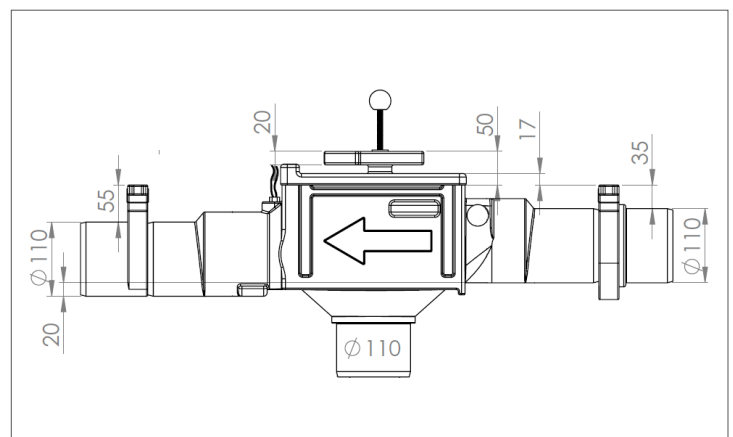

TECHNISCHE TEKENINGEN