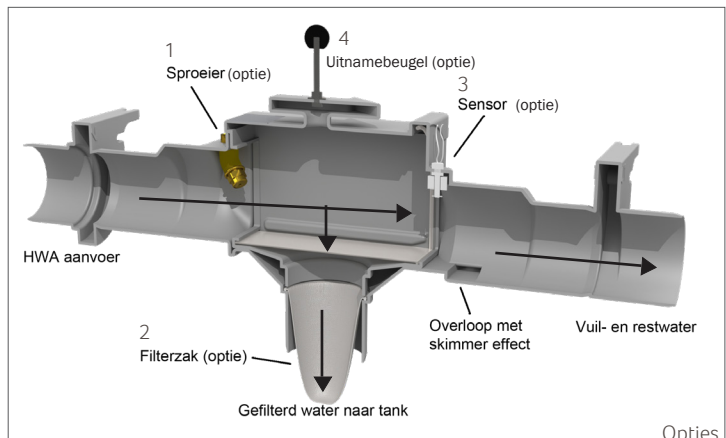

Fijnfilter filterzak
Het fijnfilter kan onder de Trident filterplaat aangebracht worden. Deze filterzak filtert zeer fijn tot een maasgrootte van 150 µm. Dit fijnfilter kan gebruikt worden op plaatsen waar hogere eisen gesteld worden aan de waterkwaliteit (zie 2).

Twist montagebeugel
Het filter kan geleverd worden met een beugel voor de montage van een drijvende aanzuiging.

Terugstroomalarm voor Trident filters
Het filter kan uitgerust worden met een alarmsensor dat terugstroom vanuit de overloop signaleert. Deze alarmsensor kan aangesloten worden op een IRM-regenwatersysteem die op drinkwater overschakelt zodra een alarmsignaal van de sensor komt. Daarmee wordt vervuiling van pomp, sanitaire leidingen en toestellen voorkomen (zie 3).

Uitnamebeugel voor filterbox
Indien de leidingen, en daardoor het filter, relatief diep onder maaiveld ligt is de uitnamebeugel een uitkomst om de box er snel en eenvoudig uit te trekken (zie 4).

Keerklep voor Trident 150 tankfilter
Klep om achter het filter in de afvoer te plaatsen. Insteekmodel, geschikt voor 110 mm buisstukken. Vermindert het risico op terugstuw van uit de overloop richting de tank. Materiaal polypropyleen zwart, voorzien van flexibele rubber voering

TECHNISCHE SCHEMA'S